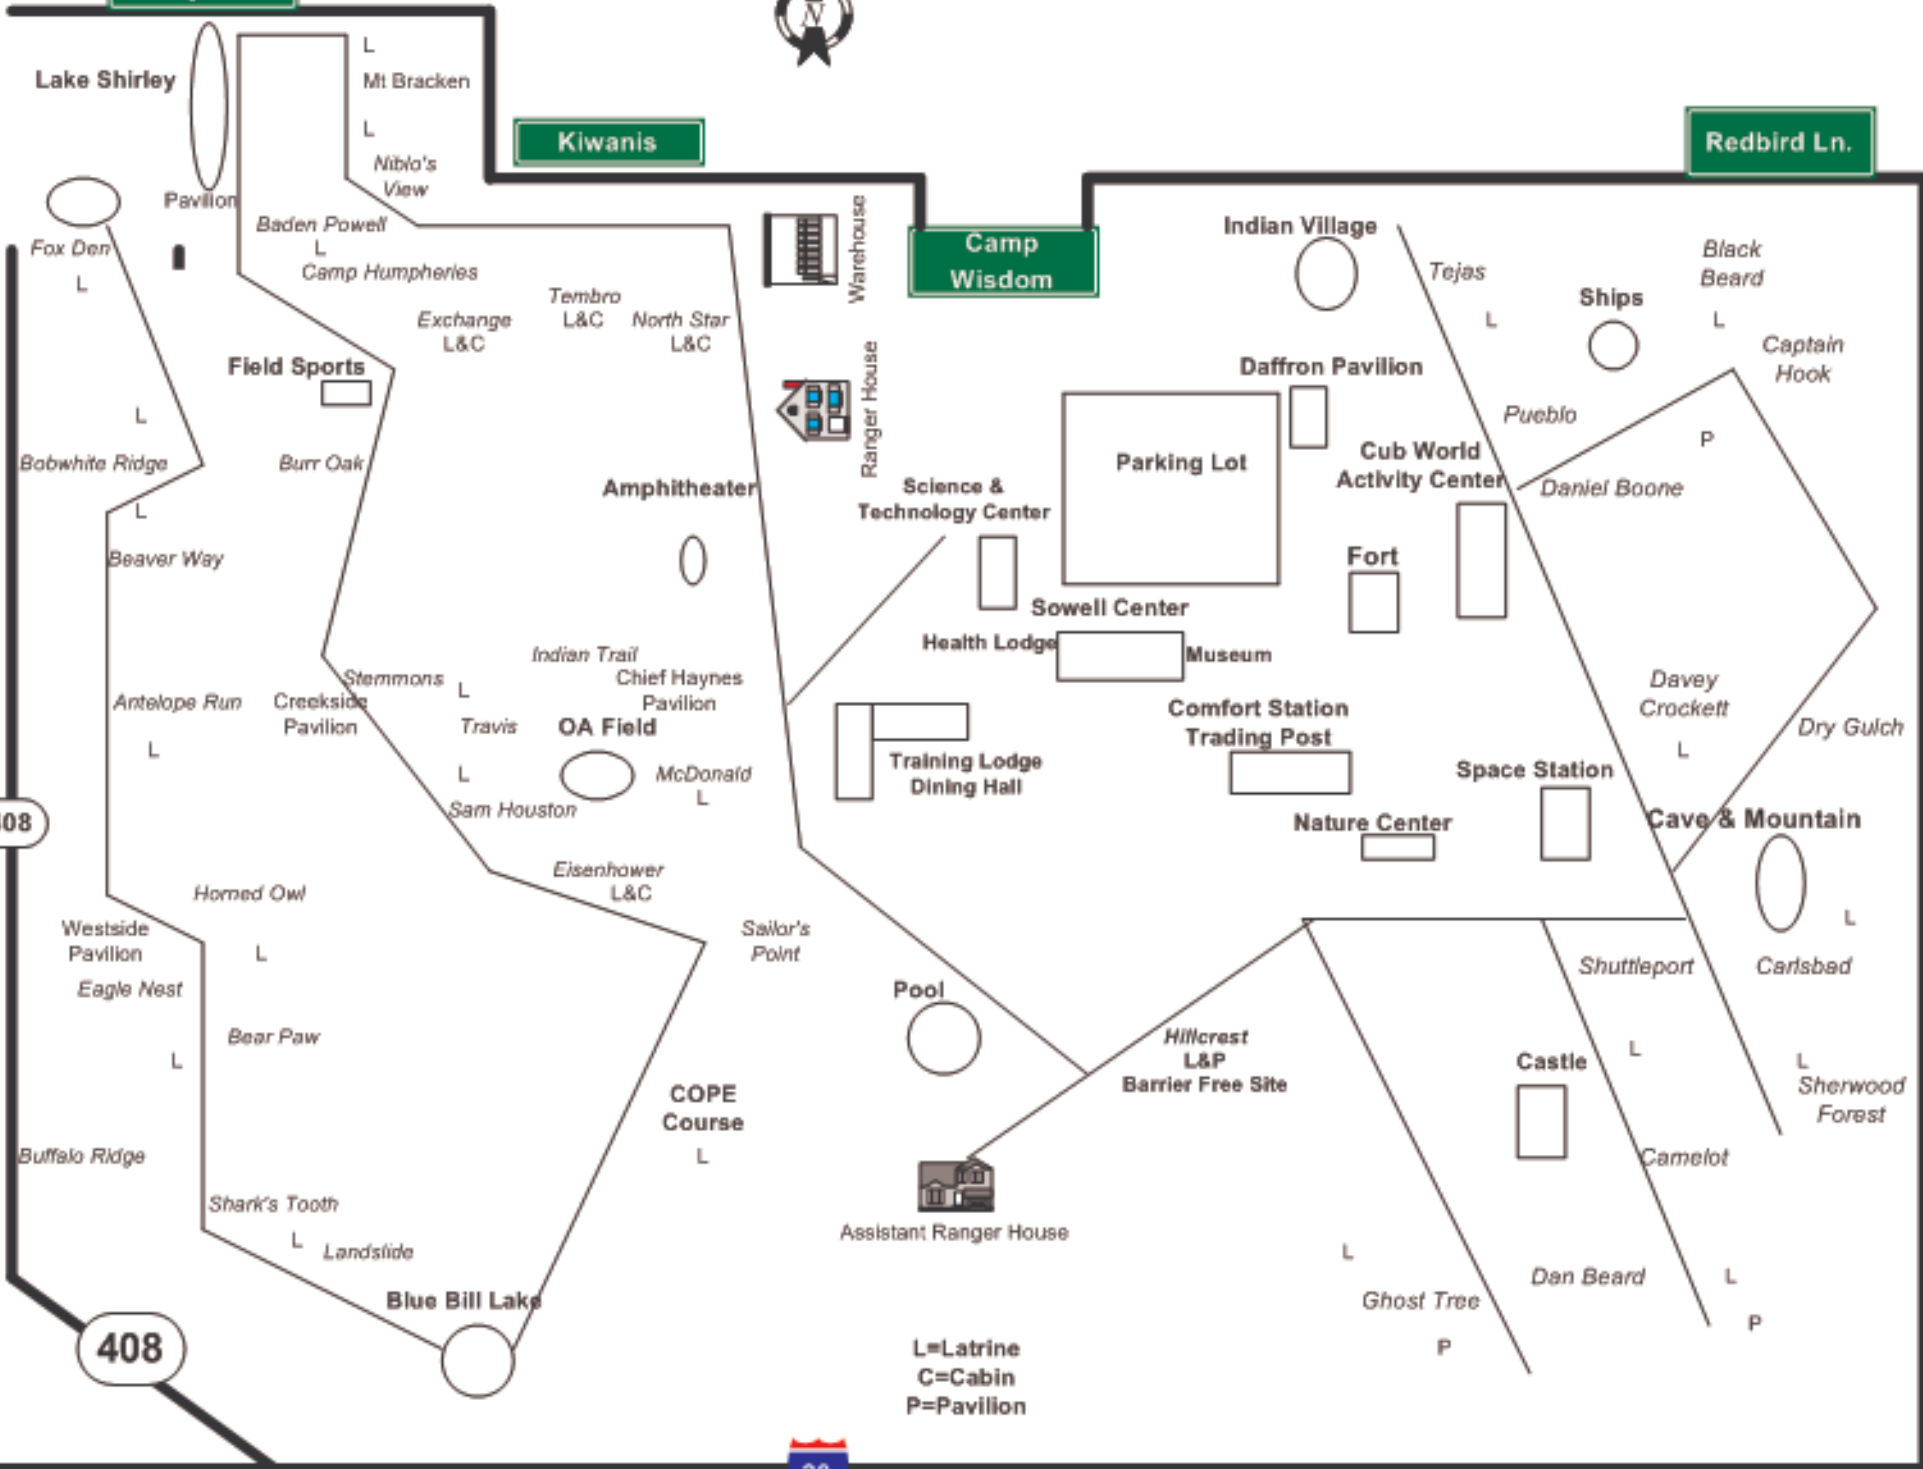

Grady Niblo

Kiwanis

Camp Wisdom

Redbird Ln.

408

408

20

Cedar Ridge Road

L=Latrine
 C=Cabin
 P=Pavilion